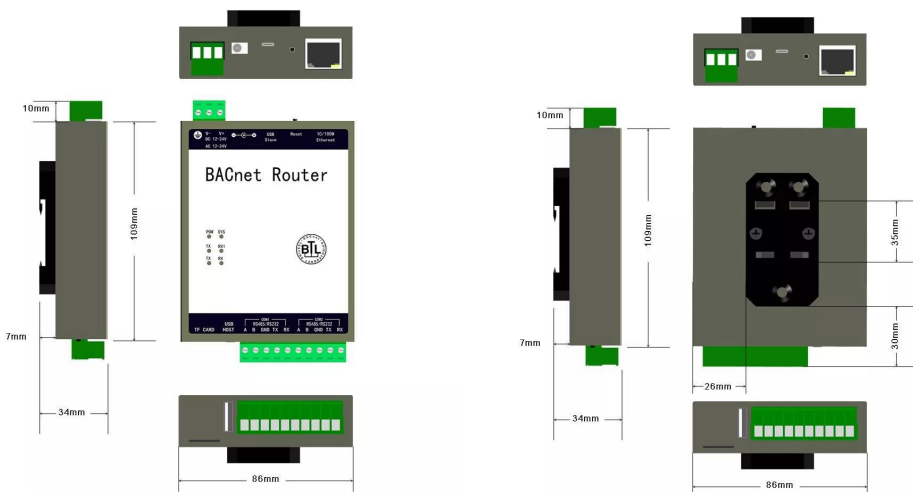

BACnet Router

实现BACnet MS/TP 总线和以太网BACnet IP之间的透传。

网页配置，操作方便。

BACnet Router

1	Router1002-ARM	3
2	Router2004-A9	4

型号	支持MSTP总线数
Router1002-ARM	2路
Router2004-A9	4路

BACnet 网关 产品型号: Router1002-ARM

功能描述: Router作为以太网路由, 实现BACnet MS/TP 总线和以太网BACnet IP之间的透传。

应用领域: 适用于江森, 霍尼, 西门子, Delta, 施耐德, 国产等系列DDC, 以及搏力谋, 妥思阀门控制器的MSTP总线集成。还可以实现BA厂家对DDC设备的程序上传下载功能。

运行环境

纯WEB配置, 用户操作十分方便。支持IE9及以上版本, Opera、苹果的Safari、Google Chrome、360浏览器及火狐浏览器等。

硬件参数:

处理器: 主频为300MHZ	电源: AC/DC 12~24V
内存: 64M 高性能内存	尺寸(L×W×H): 129*86*34mm
系统: LINUX系统	重量: 350g
功耗: 6W	材质: 铝合金外壳
接口: 1个网口, 2个RS485/RS232(复用关系)	安装方式: 导轨式
Flash: 128M	温度: -20~70°C (工作) -40~85°C (储运)
网络: 高性能100M/10M自适应工业网卡, 支持AUTO MDI/MDIX	湿度: 20%~90%无凝露(工作) 15%~95%无凝露(储运)

产品尺寸图

Router 1002-ARM (导轨式)

Router2004-A9

BACnet 网关 产品型号: Router2004-A9

功能描述: Router作为以太网路由, 实现BACnet MS/TP 总线和以太网BACnet IP之间的透传。

应用领域: 适用于江森, 霍尼, 西门子, Delta, 施耐德, 国产等系列DDC, 以及搏力谋, 妥思阀门控制器的MSTP总线集成。还可以实现BA厂家对DDC设备的程序上传下载功能。

运行环境

纯WEB配置, 用户操作十分方便。支持IE9及以上版本, Opera、苹果的Safari、Google Chrome、360浏览器及火狐浏览器等。

硬件参数:

处理器: 4核1.4GHz	电源: AC/DC 12-24V
内存: 512M 高性能内存	尺寸(L×W×H): 142*91*35mm
系统: LINUX系统	重量: 250g
功耗: 8W	材质: 铝合金外壳
接口: 2个网口, 4个RS485接口	安装方式: 导轨式
Flash: 8GB	温度: -20~70°C (工作) -40~85°C (储运)
网络: 2个高性能100M/10M以太网接口, 支持AUTO MDI/MDIX	湿度: 20%~90%无凝露(工作) 15%~95%无凝露(储运)