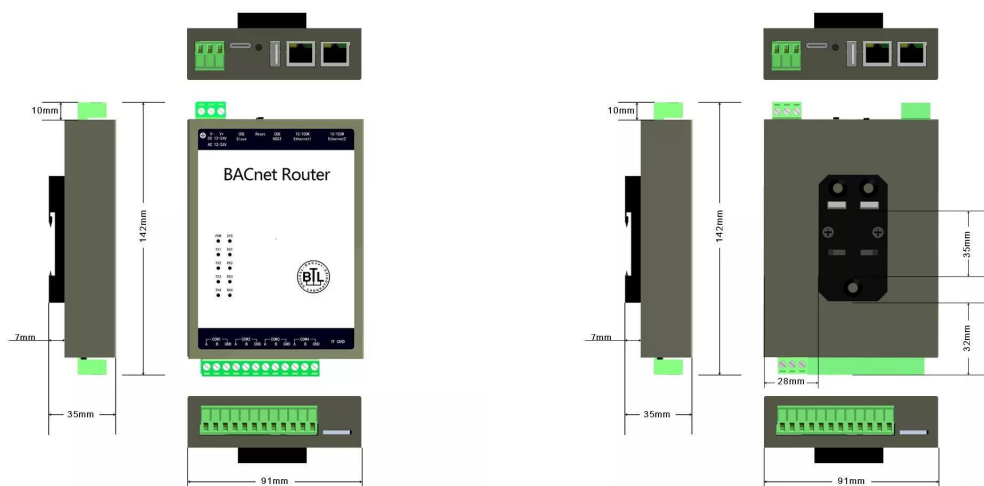

Router2004-A9

BACnet 网关   产品型号: Router2004-A9

功能描述: Router作为以太网路由, 实现BACnet MS/TP 总线和以太网BACnet IP之间的透传。

应用领域: 适用于江森, 霍尼, 西门子, Delta, 施耐德, 国产等系列DDC, 以及搏力谋, 妥思阀门控制器的MSTP总线集成。还可以实现BA厂家对DDC设备的程序上传下载功能。

运行环境

纯WEB配置, 用户操作十分方便。支持IE9及以上版本, Opera、苹果的Safari、Google Chrome、360浏览器及火狐浏览器等。

硬件参数:

处理器: 4核1.4GHz	电源: AC/DC 12-24V
内存: 512M 高性能内存	尺寸(L×W×H): 142*91*35mm
系统: LINUX系统	重量: 250g
功耗: 8W	材质: 铝合金外壳
接口: 2个网口, 4个RS485接口	安装方式: 导轨式
Flash: 8GB	温度: -20~70°C (工作) -40~85°C (储运)
网络: 2个高性能100M/10M以太网接口, 支持AUTO MDI/MDIX	湿度: 20%~90%无凝露(工作) 15%~95%无凝露(储运)

产品尺寸图

Router2004-A9 (导轨式)

Router1002-ARM

Router2004-A9